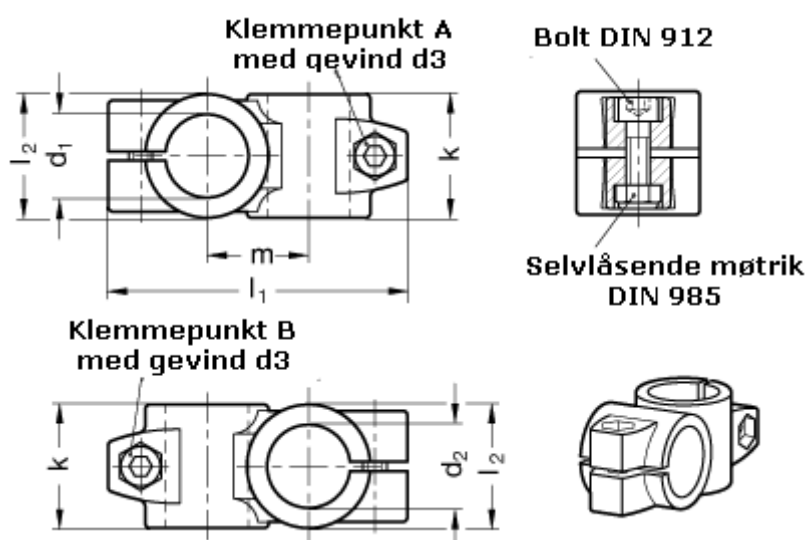

Varenummer: 20132B40B40652SW
Beskrivelse: E+G Krydsforbinder
GN 132-B40-B40-65-2-SW

Mål

d1	= 40
d2	= 40
d3	= M10
k	= 65
l1	= 143.0
l2	= 65
m	= 53

Vippehåndtag = GN 911-M10-55 skal bestilles separat